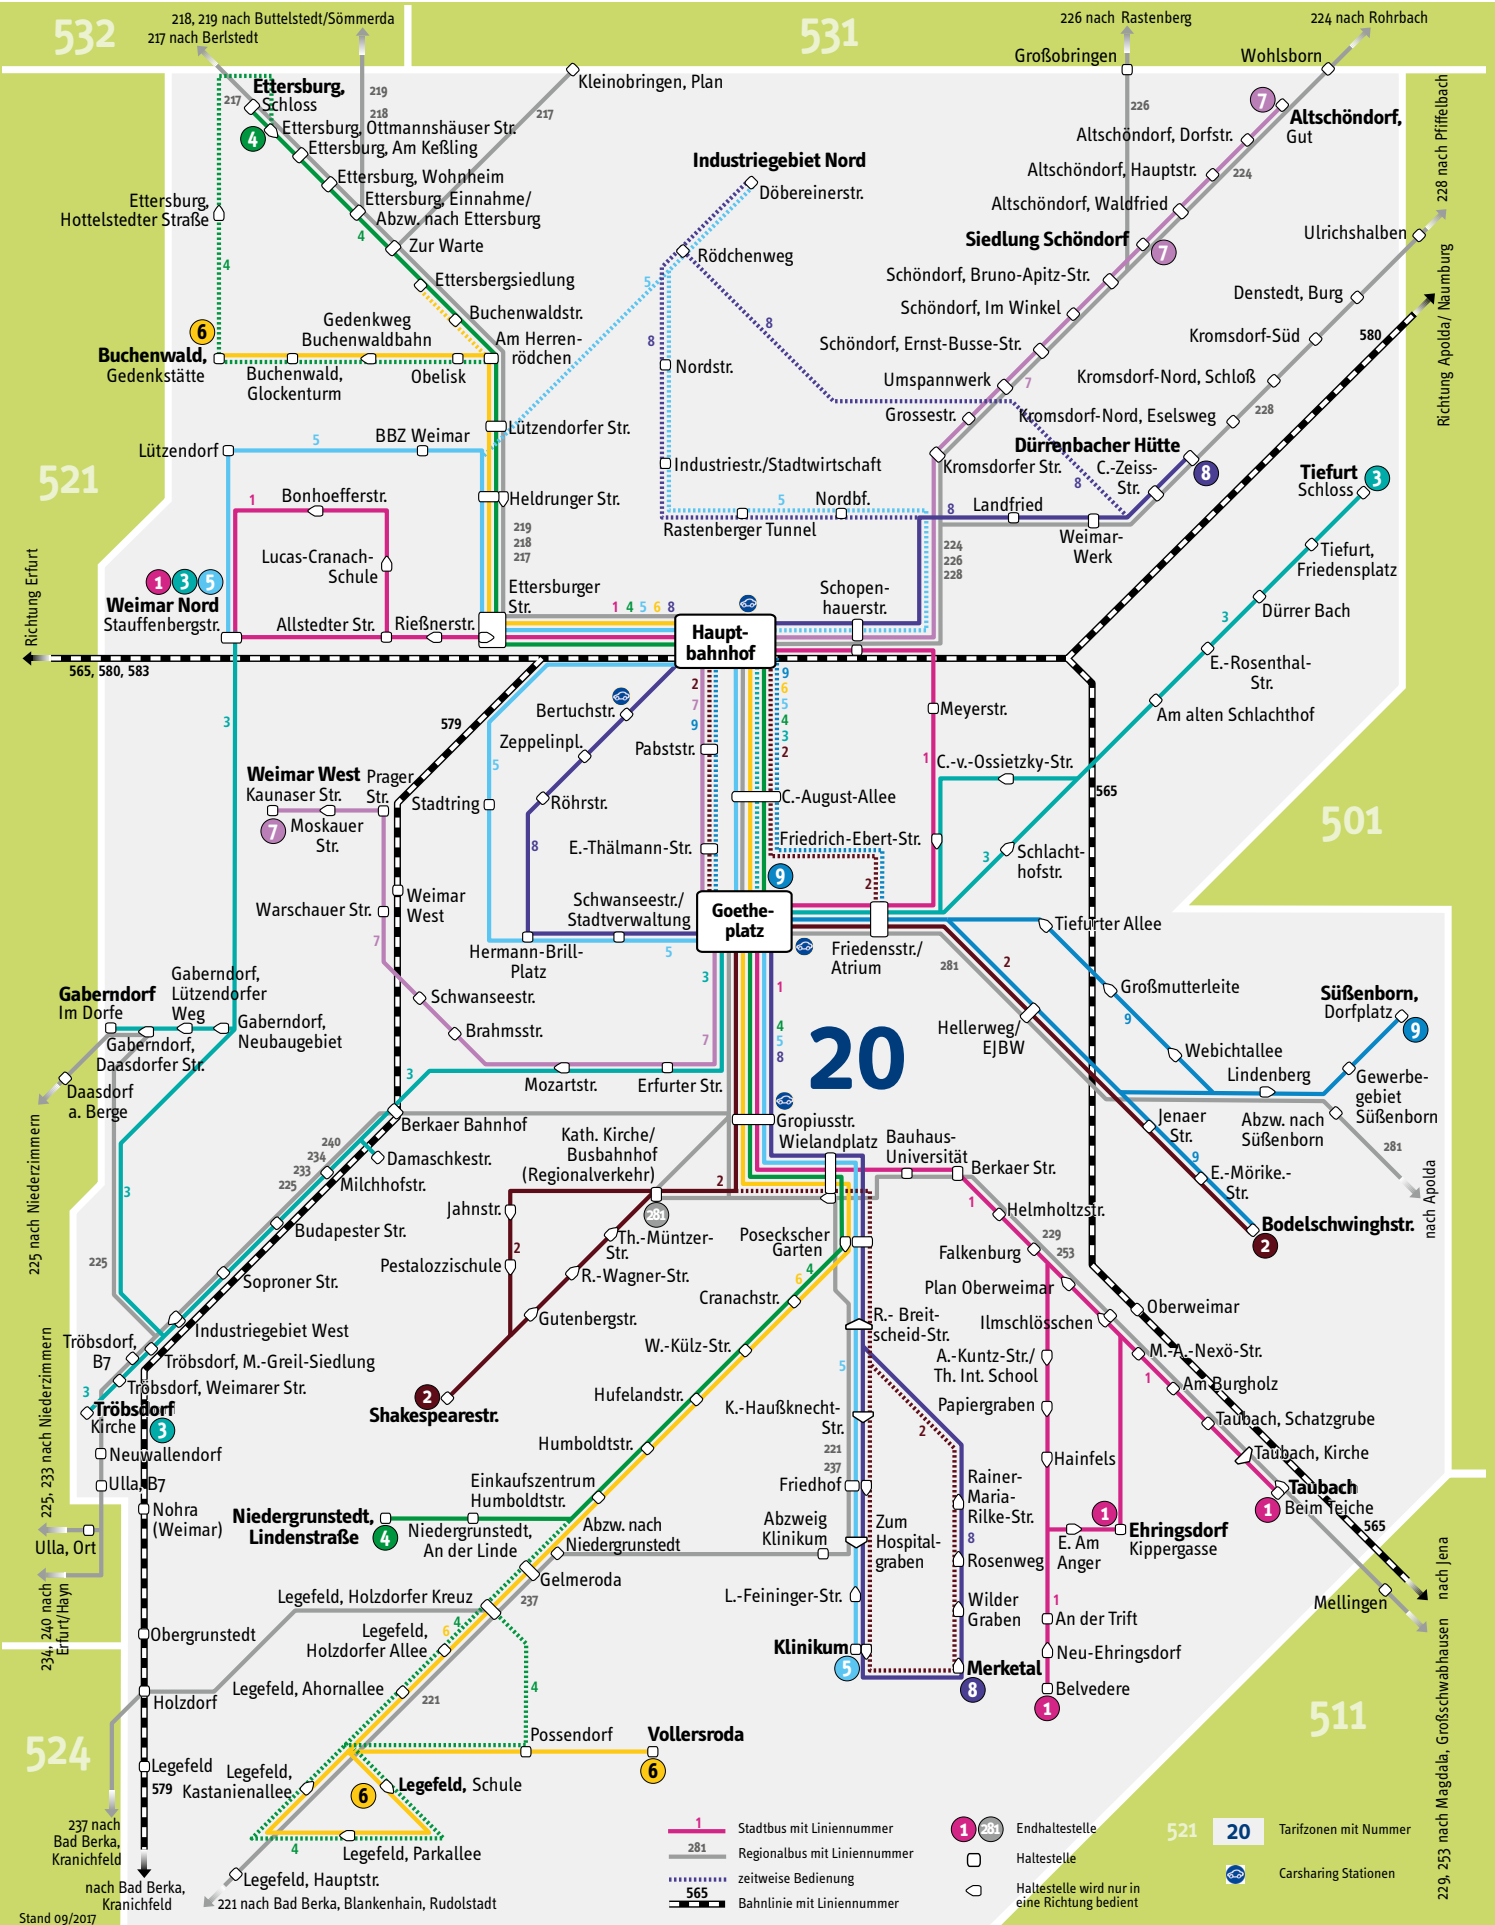

Netzplan Weimar

Stand 09/2017